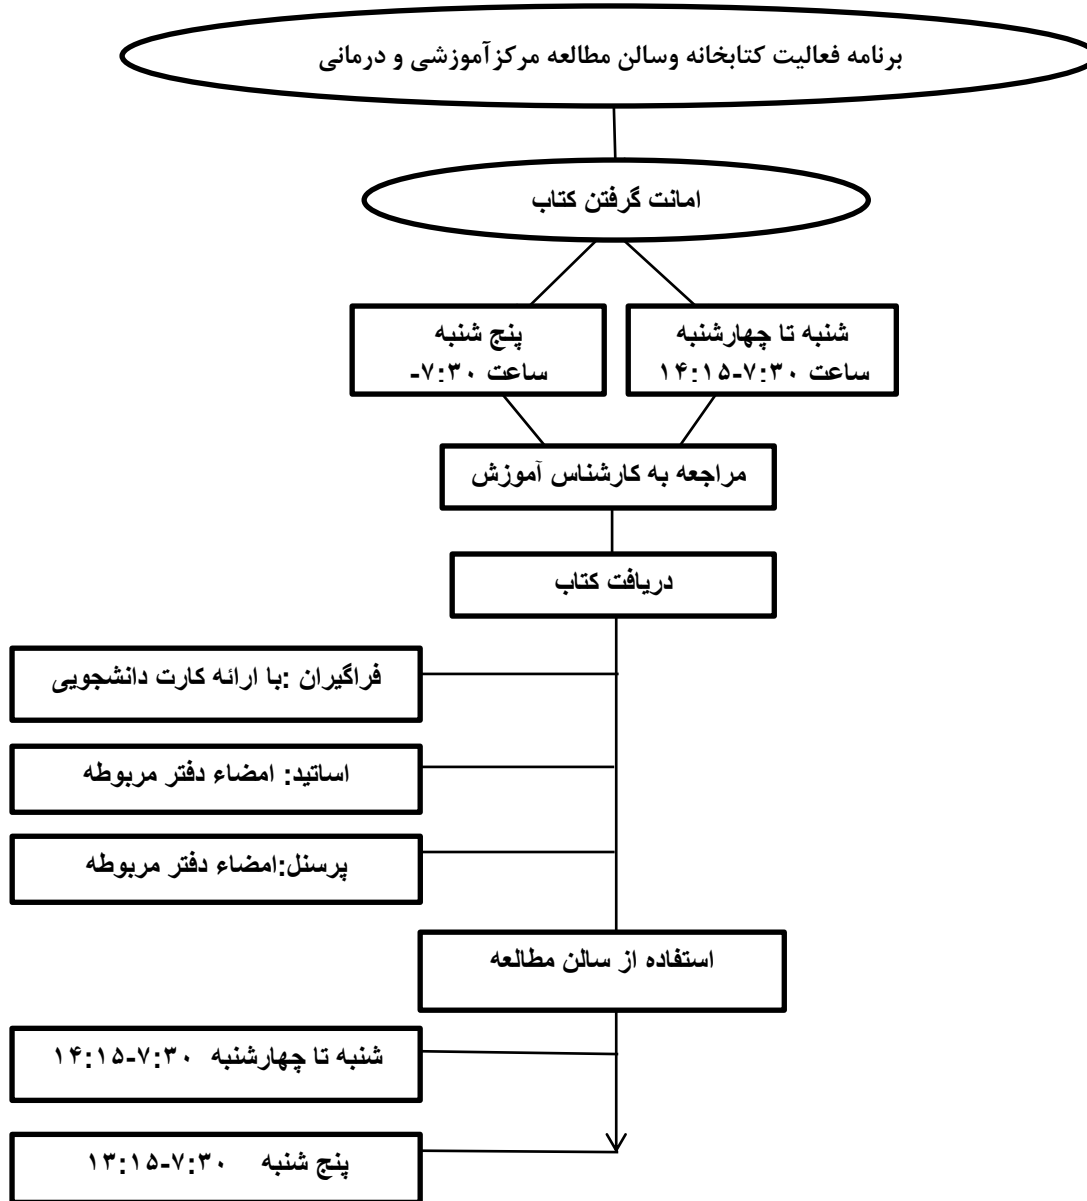

دانشگاه علوم پزشکی و خدمات بهداشتی
و درمانی استان قزوین
مرکز آموزشی درمانی ۲۲ بهمن

مرکز آموزشی و درمانی ۲۲ بهمن

جهت استفاده از سالن مطالعه در روزهای تعطیل و ساعات غیر اداری به تمامی دستیاران که در این مرکز مشغول گذراندن دوران تحصیلی خود می باشند کلید کتابخانه داده شده تا امکان استفاده آنها از سالن مطالعه به طور شبانه روزی فراهم شود.